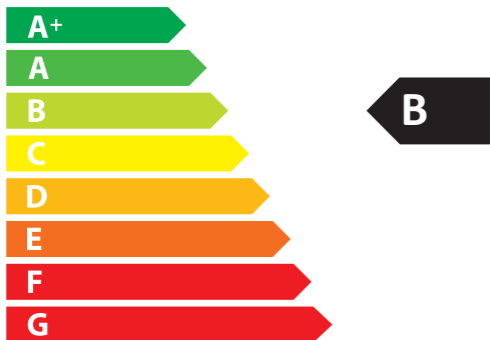

ENERG

енергия · ενεργεια

Vent-Axia

Kinetic FH - CDC

58
dB

295 m³/h

ENERGIA · ЕНЕРГИЯ · ΕΝΕΡΓΕΙΑ · ENERGIJA · ENERGY · ENERGIE · ENERGI

2016